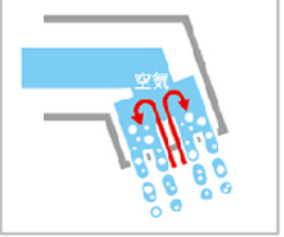

画像はイメージです

洗面化粧台
サクア

『家事も身支度もキレイに楽しく』
機能もデザインも更に進化してサクアが新登場！！

化粧台(2段引出し)

ワイドLED三面鏡(H1800対応 エコ有)

Color Variation

※  はお見積りカラーです

洗面器		ホワイト
扉色		A:ホワイト

ひろびろ陶器ボウル

作業がゆったり行える、深く広い設計ながら、
両サイドには物置きスペースも確保。

洗面ボウル容量

約15リットル

間口600mm

約21リットル

間口750mm

エアインスウィング水栓

「エアイン機能」を搭載し、節水に貢献。
使用シーンに合わせて前後左右に動かせます。

機構断面イメージ図

お子様も使いやすい

部分洗いもしやすい

洗面ボウル

汚れにくく、お掃除しやすい「セフィオンテクト陶器ボウル」

従来の洗面ボウル

セフィオンテクト洗面ボウル

化粧台

たっぷり入り、出し入れしやすい

2段引き出しタイプ(間口750mm)

静かに、閉まる「サイレントレール」

引き出しは、閉まる時の
衝撃を和らげ静かに
納まる仕様です。

TOTOのミッション

あしたを、ちがう「まいにち」に。