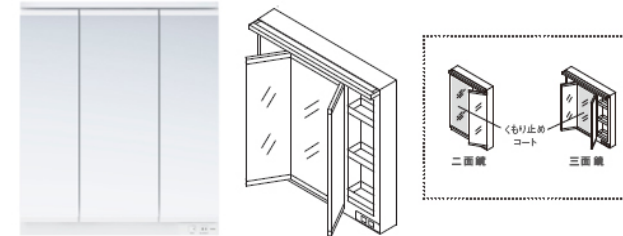

「エアイン機能」を搭載し、節水に貢献。
使用シーンに合わせて前後左右に動かせます。

機構断面イメージ図

お子様も使いやすい

部分洗いもしやすい

洗面ボウル

汚れにくく、お掃除しやすい「セフィオンテクト陶器ボウル」

従来の洗面ボウル

セフィオンテクト洗面ボウル

たっぷり入る、奥ひろ収納

収納量が大幅にアップ、新開発の大容量キャビネット

従来品

奥ひろ収納

TOTO独自の工夫によって、広い収納スペースが生まれました。

化粧鏡

LED照明で省エネ。鏡内の収納スペースに、効率よく収納。

三面鏡(H1800対応、ワイドLED照明・エコミラー・全面鏡裏収納付き)

化粧台

たっぷり入り、出し入れしやすい

2段引き出しタイプ(間口750mm)

静かに、閉まる「サイレントレール」

引き出しは、閉まる時の
衝撃を和らげ静かに
納まる仕様です。

TOTOのミッション

あしたを、ちがう「まいにち」に。