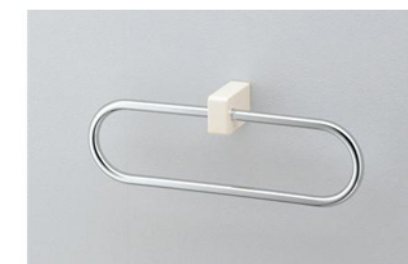

### アクセサリ

#### 棚付二連紙巻器

ワンハンドカット機能付で、棚は小物置きとしても便利。

棚付二連紙巻器 YH650#NW1

カラー  #NW1  
ホワイ

#### タオルリング

便器と色合いを合わせたコーディネートにおすすめ。

タオルリング YT51R#NW1

カラー  #NW1  
ホワイ